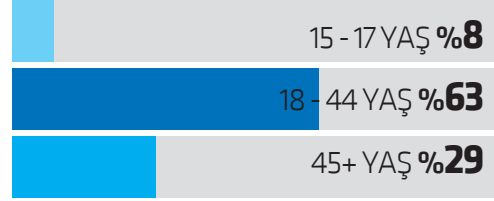

YAŞ GRUBU

Tüketimde aktif 18-44 yaş grubunda yüksek oran.

S.E.S. GRUBU

Okurlarımızın yarısından fazlası gelir seviyesi yüksek ABC1 S.E.S. grubundadır.

MEDENİ DURUM

Sabah Cumartesi okurlarının büyük bir bölümü evli ve çocukludur.

YERLEŞİM YERİ

Okurların büyük bir bölümü kentlidir.

SABAH CUMARTESİ
HER CUMARTESİ
944.000
KİŞİYE
ULAŞIYOR

CİNSİYET

Hanede tüketimi yönlendiren kadın okurların oranı %54'tür.

YAŞ GRUBU

Tüketimde aktif 18-44 yaş grubunda yüksek oran.

S.E.S. GRUBU

Okurlarımızın yarısından fazlası gelir seviyesi yüksek ABC1 S.E.S. grubundadır.

MEDENİ DURUM

Sabah Pazar okurlarının büyük bir bölümü evli ve çocukludur.

YERLEŞİM YERİ

Okurların büyük bir bölümü kentlidir.