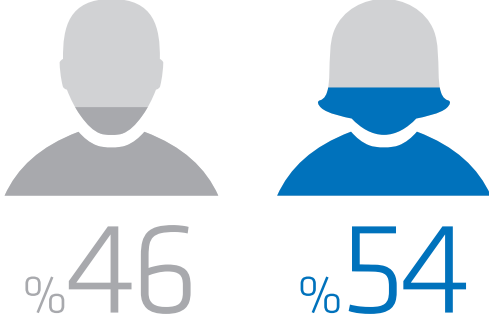

YAŞ GRUBU

Tüketimde aktif 18-44 yaş grubunda yüksek oran.

S.E.S. GRUBU

Okurlarımızın yarısından fazlası gelir seviyesi yüksek ABC1 S.E.S. grubundadır.

MEDENİ DURUM

Sabah Cumartesi okurlarının büyük bir bölümü evli ve çocukludur.

YERLEŞİM YERİ

Okurların büyük bir bölümü kentlidir.

SABAH CUMARTESİ
HER CUMARTESİ
944.000
KİŞİYE
ULAŞIYOR

CİNSİYET

Hanede tüketimi yönlendiren kadın okurların oranı %54'tür.

YAŞ GRUBU

Tüketimde aktif 18-44 yaş grubunda yüksek oran.

S.E.S. GRUBU

Okurlarımızın yarısından fazlası gelir seviyesi yüksek ABC1 S.E.S. grubundadır.

MEDENİ DURUM

Sabah Pazar okurlarının büyük bir bölümü evli ve çocukludur.

YERLEŞİM YERİ

Okurların büyük bir bölümü kentlidir.