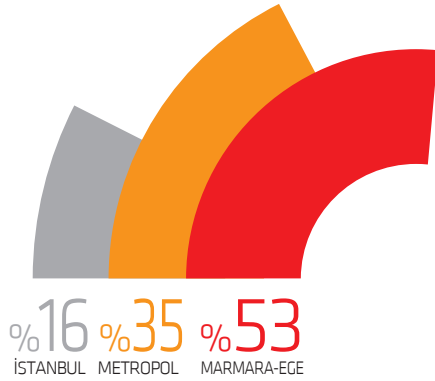

YAŞ GRUBU

Tüketimde aktif 18-44 yaş grubunda yüksek oran.

S.E.S. GRUBU

Okurlarımızın yarısından fazlası gelir seviyesi yüksek ABC1 S.E.S. grubundadır.

MEDENİ DURUM

Sabah Cumartesi okurlarının büyük bir bölümü evli ve çocukludur.

YERLEŞİM YERİ

Okurların büyük bir bölümü kentlidir.

SABAH CUMARTESİ
HER CUMARTESİ
944.000
KİŞİYE
ULAŞIYOR

CİNSİYET

Hanede tüketimi yönlendiren kadın okurların oranı %54'tür.

YAŞ GRUBU

Tüketimde aktif 18-44 yaş grubunda yüksek oran.