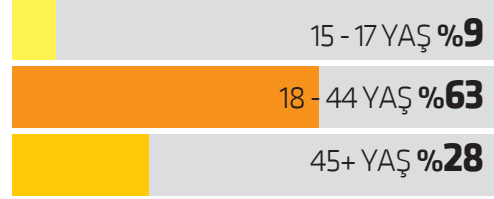

Bu yayınlar, yüksek satışları ve
ilgi çekici içerikleriyle çok etkili reklam aracı olarak,
benzersiz avantajlar sunuyor.

Cumartesi SABAH KİMLER OKUR?

CİNSİYET

Hanede tüketimi yönlendiren kadın okurların oranı %55'tir.

YAŞ GRUBU

Tüketimde aktif 18-44 yaş grubunda yüksek oran.

S.E.S. GRUBU

Okurlarımızın yarısından fazlası gelir seviyesi yüksek ABC1 S.E.S. grubundadır.

MEDENİ DURUM

Sabah Cumartesi okurlarının büyük bir bölümü evli ve çocukludur.

YERLEŞİM YERİ

Okurların büyük bir bölümü kentlidir.

SABAH CUMARTESİ
HER CUMARTESİ
944.000
KİŞİYE
ULAŞIYOR

CİNSİYET

Hanede tüketimi yönlendiren kadın okurların oranı %54'tür.

YAŞ GRUBU

Tüketimde aktif 18-44 yaş grubunda yüksek oran.