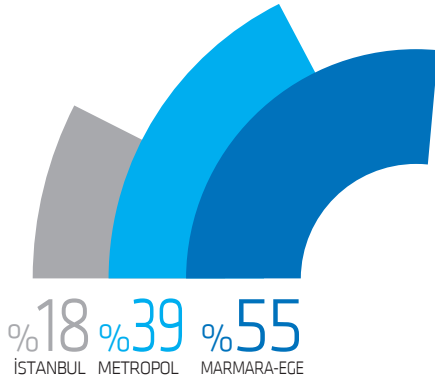

YERLEŞİM YERİ

Okurların büyük bir bölümü kentlidir.

SABAH CUMARTESİ
HER CUMARTESİ
944.000
KİŞİYE
ULAŞIYOR

CİNSİYET

Hanede tüketimi yönlendiren kadın okurların oranı %54'tür.

YAŞ GRUBU

Tüketimde aktif 18-44 yaş grubunda yüksek oran.

S.E.S. GRUBU

Okurlarımızın yarısından fazlası gelir seviyesi yüksek ABC1 S.E.S. grubundadır.

MEDENİ DURUM

Sabah Pazar okurlarının büyük bir bölümü evli ve çocukludur.

YERLEŞİM YERİ

Okurların büyük bir bölümü kentlidir.