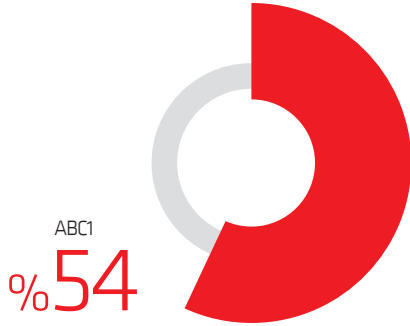

Bu yayınlar, yüksek satışları ve
ilgi çekici içerikleriyle çok etkili reklam aracı olarak,
benzersiz avantajlar sunuyor.

Cumartesi SABAH KİMLER OKUR?

CİNSİYET

Hanede tüketimi yönlendiren kadın okurların oranı %55'tir.

YAŞ GRUBU

Tüketimde aktif 18-44 yaş grubunda yüksek oran.

S.E.S. GRUBU

Okurlarımızın yarısından fazlası gelir seviyesi yüksek ABC1 S.E.S. grubundadır.

MEDENİ DURUM

Sabah Cumartesi okurlarının büyük bir bölümü evli ve çocukludur.

YERLEŞİM YERİ

Okurların büyük bir bölümü kentlidir.

SABAH CUMARTESİ
HER CUMARTESİ
944.000
KİŞİYE
ULAŞIYOR

CİNSİYET

Hanede tüketimi yönlendiren kadın okurların oranı %54'tür.

YAŞ GRUBU

Tüketimde aktif 18-44 yaş grubunda yüksek oran.