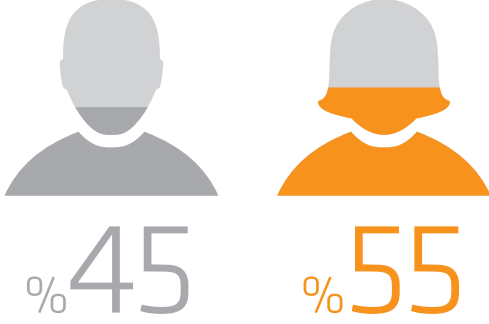

Bu yayınlar, yüksek satışları ve
ilgi çekici içerikleriyle çok etkili reklam aracı olarak,
benzersiz avantajlar sunuyor.

Cumartesi SABAH KİMLER OKUR?

CİNSİYET

Hanede tüketimi yönlendiren kadın okurların oranı %55'tir.

YAŞ GRUBU

Tüketimde aktif 18-44 yaş grubunda yüksek oran.

S.E.S. GRUBU

Okurlarımızın yarısından fazlası gelir seviyesi yüksek ABC1 S.E.S. grubundadır.

MEDENİ DURUM

Sabah Cumartesi okurlarının büyük bir bölümü evli ve çocukludur.